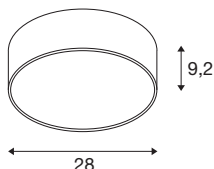

MEDO® PRO 30

wand- en plafondopbouwarmatuur, rond, 3000/4000K, 10W, DALI, touch, 110°, wit

Onze designklassieker MEDO® krijgt een krachtige uitbreiding: de MEDO® PRO. Hij maakt indruk met zijn levensduur van L80B10@50.000h, subsidie bij energie-efficiëntie vanaf 120 lm/W en het aandeel indirect licht is hoger. Ook de installatie kan efficiënt genoemd worden, want dankzij onze EasyBase gaat die heel snel. De verbeterde beschermingsgraad IP50 en een uitstekende kleurweergave-index CRI>90 garanderen uitzonderlijke kwaliteit. Twee elegante behuizingskleuren en de CCT-switch, waarmee eenvoudig tussen 3.000 K en 4.000 K kan worden gekozen, zorgen voor individuele ontwerpmogelijkheden. De MEDO® PRO is verkrijgbaar als DALI- en fasevariant, daarnaast heeft u de keuze tussen een opalen (UGR<25) en prismatische (UGR<19) ruit. Want uw meest veeleisende projecten verdienen alleen de beste verlichting.