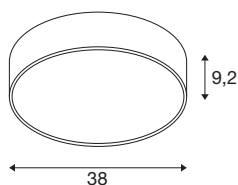

TECHNISCHE SPECIFICATIES

| | |
|-------------------------------------|--------------------------------------|
| Art.nr. | 1007299 |
| Aantal verschillende lichtopeningen | 2 |
| IP-code | IP 50 |
| Slagvastheidsklasse | IK 02 |
| Slagvastheid | 0.2 Joule |
| Montage | Opbouw |
| Montagebeschrijving | Plafond,Plafond met accessoires,Wand |
| Dimbaar | Ja |
| Dimtechniek | Fase-afsnijding |
| Primaire nominale spanning | 220-240V ~50/60Hz |
| Secundaire stroom / spanning | 500 mA |
| Veiligheidsklasse | I |
| Wattage | 19 W |
| Omgevingstemperatuur | 25 °C |
| minimale omgevingstemperatuur | -20 °C |
| maximale omgevingstemperatuur | 30 °C |
| Bedrijfsrendement (LOR) | 0,91 |
| Aantal armaturen bij LS B16A | 49 |
| Aantal armaturen bij LS C16A | 62 |
| Niveau van inschakelstroom | 6.5 A |
| Duur van inschakelstroom | 25 µs |
| Stroboscopisch effect (SVM) | 0.4 |

| | |
|-----------------------|------------------|
| Lumen | 2650/2650 lm |
| Lichtkleurtemperatuur | 3000/4000 Kelvin |
| Stralingshoek | 110 ° |
| Kleur | wit |
| CRI | 90 |
| UGR ≤ | 25 |
| LXXBXX gegevens | L80B10 |
| Levensduur | 50000 h |
| Risk Group | 1 |
| Hoogte | 9.2 cm |
| Diameter | 38 cm |
| Nettogewicht | 2 kg |
| Brutogewicht | 2.14 kg |
| BIG WHITE pagina | 152 |