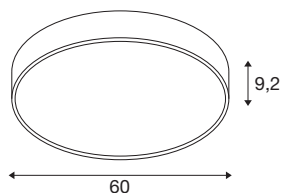

## MEDO® PRO 60

wand- en plafondopbouwarmatuur, rond, 3000/4000K, 39W, DALI, touch, 110°, zwart

Onze designklassieker MEDO® krijgt een krachtige uitbreiding: de MEDO® PRO. Hij maakt indruk met zijn levensduur van L80B10@50.000h, subsidie bij energie-efficiëntie vanaf 120 lm/W en het aandeel indirect licht is hoger. Ook de installatie kan efficiënt genoemd worden, want dankzij onze EasyBase gaat die heel snel. De verbeterde beschermingsgraad IP50 en een uitstekende kleurweergave-index CRI>90 garanderen uitzonderlijke kwaliteit. Twee elegante behuizingskleuren en de CCT-switch, waarmee eenvoudig tussen 3.000 K en 4.000 K kan worden gekozen, zorgen voor individuele ontwerpmogelijkheden. De MEDO® PRO is verkrijgbaar als DALI- en fasevariant, daarnaast heeft u de keuze tussen een opalen (UGR<25) en prismatische (UGR<19) ruit. Want uw meest veeleisende projecten verdienen alleen de beste verlichting.

## TECHNISCHE SPECIFICATIES

Art.nr.	1007302
Aantal verschillende lichtopeningen	2
IP-code	IP 50
Slagvastheidsklasse	IK 02
Slagvastheid	0.2 Joule
Montage	Opbouw
Montagebeschrijving	Plafond,Plafond met accessoires,Wand
Dimbaar	Ja
Dimtechniek	DALI,Aanraking
Primaire nominale spanning	220-240V ~50/60Hz
Secundaire stroom / spanning	1000 mA
Veiligheidsklasse	I
Wattage	39 W
Omgevingstemperatuur	25 °C
minimale omgevingstemperatuur	-20 °C
maximale omgevingstemperatuur	40 °C
Netwerk nominaal standby-vermogen	0.21 W
Aantal armaturen bij LS B16A	27
Aantal armaturen bij LS C16A	46
Niveau van inschakelstroom	35 A
Duur van inschakelstroom	2 µs
Stroboscopisch effect (SVM)	0.4

Lumen	5450/5500 lm
Lichtkleurtemperatuur	3000/4000 Kelvin
Stralingshoek	110 °
Kleur	zwart
CRI	90
UGR ≤	25
LXXBXX gegevens	L80B10
Levensduur	50000 h
Risk Group	1
Hoogte	9.2 cm
Diameter	60 cm
Nettogewicht	4.6 kg
Brutogewicht	4.922 kg
BIG WHITE pagina	153