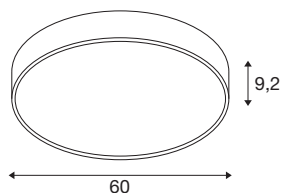

MEDO® PRO 60

wand- en plafondopbouwarmatuur, rond, 3000/4000K, 37W, fase-afsnijding, 80°, UGR<19, zwart

Onze designklassieker MEDO® krijgt een krachtige uitbreiding: de MEDO® PRO. Hij maakt indruk met zijn levensduur van L80B10@50.000h, subsidie bij energie-efficiëntie vanaf 120 lm/W en een hoger aandeel indirect licht. Ook de installatie kan efficiënt genoemd worden, want dankzij onze EasyBase gaat die heel snel. De verbeterde beschermingsgraad IP50 en een uitstekende kleurweergave-index CRI>90 garanderen uitzonderlijke kwaliteit. Twee elegante behuizingskleuren en de CCT-switch, waarmee eenvoudig tussen 3.000 K en 4.000 K kan worden gekozen, zorgen voor individuele ontwerpmogelijkheden. De MEDO® PRO is verkrijgbaar als DALI- en fasevariant, daarnaast heeft u de keuze tussen een opalen (UGR<25) en prismatische (UGR<19) ruit. Want uw meest veeleisende projecten verdienen alleen de beste verlichting.

TECHNISCHE SPECIFICATIES

Art.nr.	1007304
Aantal verschillende lichtopeningen	2
IP-code	IP 50
Slagvastheidsklasse	IK 02
Slagvastheid	0.2 Joule
Montage	Opbouw
Montagebeschrijving	Plafond, Plafond met accessoires, Wand
Dimbaar	Ja
Dimtechniek	Fase-afsnijding
Primaire nominale spanning	220-240V ~50/60Hz
Secundaire stroom / spanning	1000 mA
Veiligheidsklasse	I
Wattage	37 W
Omgevingstemperatuur	25 °C
minimale omgevingstemperatuur	-20 °C
maximale omgevingstemperatuur	40 °C
Aantal armaturen bij LS B16A	27
Aantal armaturen bij LS C16A	33
Niveau van inschakelstroom	12 A
Duur van inschakelstroom	45 µs
Stroboscopisch effect (SVM)	0.4
Lumen	5000/5100 lm

Lichtkleurtemperatuur	3000/4000 Kelvin
Stralingshoek	80 °
Kleur	zwart
CRI	90
UGR ≤	19
LXXBXX gegevens	L80B10
Levensduur	50000 h
Risk Group	1
Hoogte	9.2 cm
Diameter	60 cm
Nettogewicht	4.6 kg
Brutogewicht	4.922 kg
BIG WHITE pagina	151