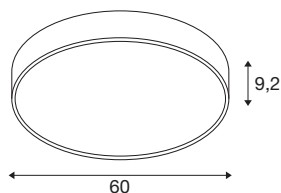

MEDO® PRO 60

wand- en plafondopbouwarmatuur, rond, 3000/4000K, 37W, fase-afsnijding, 110°, zwart

Onze designklassieker MEDO® krijgt een krachtige uitbreiding: de MEDO® PRO. Hij maakt indruk met zijn levensduur van L80B10@50.000h, subsidie bij energie-efficiëntie vanaf 120 lm/W en een hoger aandeel indirect licht. Ook de installatie kan efficiënt genoemd worden, want dankzij onze EasyBase gaat die heel snel. De verbeterde beschermingsgraad IP50 en een uitstekende kleurweergave-index CRI>90 garanderen uitzonderlijke kwaliteit. Twee elegante behuizingskleuren en de CCT-switch, waarmee eenvoudig tussen 3.000 K en 4.000 K kan worden gekozen, zorgen voor individuele ontwerpmogelijkheden. De MEDO® PRO is verkrijgbaar als DALI- en fasevariant, daarnaast heeft u de keuze tussen een opalen (UGR<25) en prismatische (UGR<19) ruit. Want uw meest veeleisende projecten verdienen alleen de beste verlichting.

TECHNISCHE SPECIFICATIES

Art.nr.	1007306
Aantal verschillende lichtopeningen	2
IP-code	IP 50
Slagvastheidsklasse	IK 02
Slagvastheid	0.2 Joule
Montage	Opbouw
Montagebeschrijving	Plafond,Plafond met accessoires,Wand
Dimbaar	Ja
Dimtechniek	Fase-afsnijding
Primaire nominale spanning	220-240V ~50/60Hz
Secundaire stroom / spanning	1000 mA
Veiligheidsklasse	I
Wattage	37 W
Omgevingstemperatuur	25 °C
minimale omgevingstemperatuur	-20 °C
maximale omgevingstemperatuur	40 °C
Aantal armaturen bij LS B16A	27
Aantal armaturen bij LS C16A	33
Niveau van inschakelstroom	12 A
Duur van inschakelstroom	45 µs
Stroboscopisch effect (SVM)	0.4
Lumen	5450/5500 lm

Lichtkleurtemperatuur	3000/4000 Kelvin
Stralingshoek	110 °
Kleur	zwart
CRI	90
UGR ≤	25
LXXBXX gegevens	L80B10
Levensduur	50000 h
Risk Group	1
Hoogte	9.2 cm
Diameter	60 cm
Nettogewicht	4.6 kg
Brutogewicht	4.922 kg
BIG WHITE pagina	153