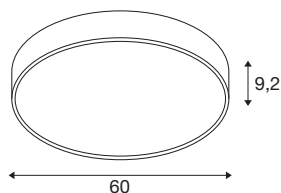

MEDO® PRO 60

wand- en plafondopbouwarmatuur, rond, 3000/4000K, 37W, fase-afsnijding, 110°, wit

Onze designklassieker MEDO® krijgt een krachtige uitbreiding: de MEDO® PRO. Hij maakt indruk met zijn levensduur van L80B10@50.000h, subsidie bij energie-efficiëntie vanaf 120 lm/W en een hoger aandeel indirect licht. Ook de installatie kan efficiënt genoemd worden, want dankzij onze EasyBase gaat die heel snel. De verbeterde beschermingsgraad IP50 en een uitstekende kleurweergave-index CRI>90 garanderen uitzonderlijke kwaliteit. Twee elegante behuizingskleuren en de CCT-switch, waarmee eenvoudig tussen 3.000 K en 4.000 K kan worden gekozen, zorgen voor individuele ontwerpmogelijkheden. De MEDO® PRO is verkrijgbaar als DALI- en fasevariant, daarnaast heeft u de keuze tussen een opalen (UGR<25) en prismatische (UGR<19) ruit. Want uw meest veeleisende projecten verdienen alleen de beste verlichting.

TECHNISCHE SPECIFICATIES

Art.nr.	1007307
Aantal verschillende lichtopeningen	2
IP-code	IP 50
Slagvastheidsklasse	IK 02
Slagvastheid	0.2 Joule
Montage	Opbouw
Montagebeschrijving	Plafond, Plafond met accessoires, Wand
Dimbaar	Ja
Dimtechniek	Fase-afsnijding
Primaire nominale spanning	220-240V ~50/60Hz
Secundaire stroom / spanning	1000 mA
Veiligheidsklasse	I
Wattage	37 W
Omgevingstemperatuur	25 °C
minimale omgevingstemperatuur	-20 °C
maximale omgevingstemperatuur	40 °C
Aantal armaturen bij LS B16A	27
Aantal armaturen bij LS C16A	33
Niveau van inschakelstroom	12 A
Duur van inschakelstroom	45 µs
Stroboscopisch effect (SVM)	0.4
Lumen	5450/5500 lm

Lichtkleurtemperatuur	3000/4000 Kelvin
Stralingshoek	110 °
Kleur	wit
CRI	90
UGR ≤	25
LXXBXX gegevens	L80B10
Levensduur	50000 h
Risk Group	1
Hoogte	9.2 cm
Diameter	60 cm
Nettogewicht	4.6 kg
Brutogewicht	4.922 kg
BIG WHITE pagina	153