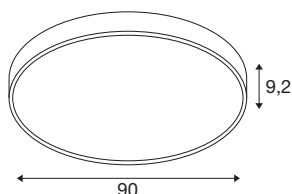

MEDO® PRO 90

plafondopbouwarmatuur, rond, 3000/4000K, 75W, DALI, touch, 110°, wit

Onze designklassieker MEDO® krijgt een krachtige uitbreiding: de MEDO® PRO. Hij maakt indruk met zijn levensduur van L80B10@50.000h, subsidie bij energie-efficiëntie vanaf 120 lm/W en een hoger aandeel indirect licht. Ook de installatie kan efficiënt genoemd worden, want dankzij onze EasyBase gaat die heel snel. De verbeterde beschermingsgraad IP50 en een uitstekende kleurweergave-index CRI>90 garanderen uitzonderlijke kwaliteit. Twee elegante behuizingskleuren en de CCT-switch, waarmee eenvoudig tussen 3.000 K en 4.000 K kan worden gekozen, zorgen voor individuele ontwerpmogelijkheden. De MEDO® PRO is verkrijgbaar als DALI- en fasevariant, daarnaast heeft u de keuze tussen een opalen (UGR<25) en prismatische (UGR<19) ruit. Want uw meest veeleisende projecten verdienen alleen de beste verlichting.

TECHNISCHE SPECIFICATIES

Art.nr.	1007311
Aantal verschillende lichtopeningen	2
IP-code	IP 50
Slagvastheidsklasse	IK 02
Slagvastheid	0.2 Joule
Montage	Opbouw
Montagebeschrijving	Plafond, Plafond met accessoires
Dimbaar	Ja
Dimtechniek	DALI, Aanraking
Primaire nominale spanning	220-240V ~50/60Hz
Secundaire stroom / spanning	1000 mA
Veiligheidsklasse	I
Wattage	75 W
Omgevingstemperatuur	25 °C
minimale omgevingstemperatuur	-20 °C
maximale omgevingstemperatuur	40 °C
Netwerk nominaal standby-vermogen	0.44 W
Aantal armaturen bij LS B16A	27
Aantal armaturen bij LS C16A	46
Niveau van inschakelstroom	35 A
Duur van inschakelstroom	2 µs
Stroboscopisch effect (SVM)	0.4

Lumen	11000/11200 lm
Lichtkleurtemperatuur	3000/4000 Kelvin
Stralingshoek	110 °
Kleur	wit
CRI	90
UGR ≤	25
LXXBXX gegevens	L80B10
Levensduur	50000 h
Risk Group	1
Hoogte	9.2 cm
Diameter	90 cm
Nettogewicht	9 kg
Brutogewicht	9.63 kg
BIG WHITE pagina	153