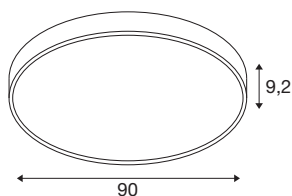

MEDO® PRO 90

plafondopbouwarmatuur, rond, 3000/4000K, 74W, fase-afsnijding, 80°, UGR<19, zwart

Onze designklassieker MEDO® krijgt een krachtige uitbreiding: de MEDO® PRO. Hij maakt indruk met zijn levensduur van L80B10@50.000h, subsidie bij energie-efficiëntie vanaf 120 lm/W en een hoger aandeel indirect licht. Ook de installatie kan efficiënt genoemd worden, want dankzij onze EasyBase gaat die heel snel. De verbeterde beschermingsgraad IP50 en een uitstekende kleurweergave-index CRI>90 garanderen uitzonderlijke kwaliteit. Twee elegante behuizingskleuren en de CCT-switch, waarmee eenvoudig tussen 3.000 K en 4.000 K kan worden gekozen, zorgen voor individuele ontwerpmogelijkheden. De MEDO® PRO is verkrijgbaar als DALI- en fasevariant, daarnaast heeft u de keuze tussen een opalen (UGR<25) en prismatische (UGR<19) ruit. Want uw meest veeleisende projecten verdienen alleen de beste verlichting.

TECHNISCHE SPECIFICATIES

Art.nr.	1007312
Aantal verschillende lichtopeningen	2
IP-code	IP 50
Slagvastheidsklasse	IK 02
Slagvastheid	0.2 Joule
Montage	Opbouw
Montagebeschrijving	Plafond, Plafond met accessoires
Dimbaar	Ja
Dimtechniek	Fase-afsnijding
Primaire nominale spanning	220-240V ~50/60Hz
Secundaire stroom / spanning	1000 mA
Veiligheidsklasse	I
Wattage	74 W
Omgevingstemperatuur	25 °C
minimale omgevingstemperatuur	-20 °C
maximale omgevingstemperatuur	40 °C
Aantal armaturen bij LS B16A	27
Aantal armaturen bij LS C16A	33
Niveau van inschakelstroom	12 A
Duur van inschakelstroom	45 µs
Stroboscopisch effect (SVM)	0.4
Lumen	9400/9700 lm

Lichtkleurtemperatuur	3000/4000 Kelvin
Stralingshoek	80 °
Kleur	zwart
CRI	90
UGR ≤	19
LXXBXX gegevens	L80B10
Levensduur	50000 h
Risk Group	1
Hoogte	9.2 cm
Diameter	90 cm
Nettogewicht	9 kg
Brutogewicht	9.63 kg
BIG WHITE pagina	151