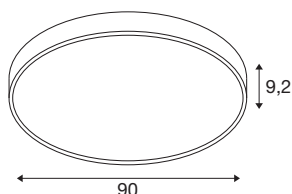

## MEDO® PRO 90

plafondopbouwarmatuur, rond, 3000/4000K, 74W, fase-afsnijding, 80°, UGR<19, wit

Onze designklassieker MEDO® krijgt een krachtige uitbreiding: de MEDO® PRO. Hij maakt indruk met zijn levensduur van L80B10@50.000h, subsidie bij energie-efficiëntie vanaf 120 lm/W en een hoger aandeel indirect licht. Ook de installatie kan efficiënt genoemd worden, want dankzij onze EasyBase gaat die heel snel. De verbeterde beschermingsgraad IP50 en een uitstekende kleurweergave-index CRI>90 garanderen uitzonderlijke kwaliteit. Twee elegante behuizingskleuren en de CCT-switch, waarmee eenvoudig tussen 3.000 K en 4.000 K kan worden gekozen, zorgen voor individuele ontwerpmogelijkheden. De MEDO® PRO is verkrijgbaar als DALI- en fasevariant, daarnaast heeft u de keuze tussen een opalen (UGR<25) en prismatische (UGR<19) ruit. Want uw meest veeleisende projecten verdienen alleen de beste verlichting.

## TECHNISCHE SPECIFICATIES

Art.nr.	1007313
Aantal verschillende lichtopeningen	2
IP-code	IP 50
Slagvastheidsklasse	IK 02
Slagvastheid	0.2 Joule
Montage	Opbouw
Montagebeschrijving	Plafond, Plafond met accessoires
Dimbaar	Ja
Dimtechniek	Fase-afsnijding
Primaire nominale spanning	220-240V ~50/60Hz
Secundaire stroom / spanning	1000 mA
Veiligheidsklasse	I
Wattage	74 W
Omgevingstemperatuur	25 °C
minimale omgevingstemperatuur	-20 °C
maximale omgevingstemperatuur	40 °C
Aantal armaturen bij LS B16A	27
Aantal armaturen bij LS C16A	33
Niveau van inschakelstroom	12 A
Duur van inschakelstroom	45 µs
Stroboscopisch effect (SVM)	0.4
Lumen	9400/9700 lm

Lichtkleurtemperatuur	3000/4000 Kelvin
Stralingshoek	80 °
Kleur	wit
CRI	90
UGR ≤	19
LXXBXX gegevens	L80B10
Levensduur	50000 h
Risk Group	1
Hoogte	9.2 cm
Diameter	90 cm
Nettogewicht	9 kg
Brutogewicht	9.63 kg
BIG WHITE pagina	151