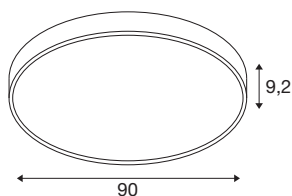

## MEDO® PRO 90

plafondopbouwarmatuur, rond, 3000/4000K, 74W, fase-afsnijding, 110°, UGR<19, wit

Onze designklassieker MEDO® krijgt een krachtige uitbreiding: de MEDO® PRO. Hij maakt indruk met zijn levensduur van L80B10@50.000h, subsidie bij energie-efficiëntie vanaf 120 lm/W en een hoger aandeel indirect licht. Ook de installatie kan efficiënt genoemd worden, want dankzij onze EasyBase gaat die heel snel. De verbeterde beschermingsgraad IP50 en een uitstekende kleurweergave-index CRI>90 garanderen uitzonderlijke kwaliteit. Twee elegante behuizingskleuren en de CCT-switch, waarmee eenvoudig tussen 3.000 K en 4.000 K kan worden gekozen, zorgen voor individuele ontwerpmogelijkheden. De MEDO® PRO is verkrijgbaar als DALI- en fasevariant, daarnaast heeft u de keuze tussen een opalen (UGR<25) en prismatische (UGR<19) ruit. Want uw meest veeleisende projecten verdienen alleen de beste verlichting.

## TECHNISCHE SPECIFICATIES

Art.nr.	1007315
Aantal verschillende lichtopeningen	2
IP-code	IP 50
Slagvastheidsklasse	IK 02
Slagvastheid	0.2 Joule
Montage	Opbouw
Montagebeschrijving	Plafond, Plafond met accessoires
Dimbaar	Ja
Dimtechniek	Fase-afsnijding
Primaire nominale spanning	220-240V ~50/60Hz
Secundaire stroom / spanning	1000 mA
Veiligheidsklasse	I
Wattage	74 W
Omgevingstemperatuur	25 °C
minimale omgevingstemperatuur	-20 °C
maximale omgevingstemperatuur	40 °C
Aantal armaturen bij LS B16A	27
Aantal armaturen bij LS C16A	33
Niveau van inschakelstroom	12 A
Duur van inschakelstroom	45 µs
Stroboscopisch effect (SVM)	0.4
Lumen	11000/11200 lm

Lichtkleurtemperatuur	3000/4000 Kelvin
Stralingshoek	110 °
Kleur	wit
CRI	90
UGR ≤	25
LXXBXX gegevens	L80B10
Levensduur	50000 h
Risk Group	1
Hoogte	9.2 cm
Diameter	90 cm
Nettogewicht	9 kg
Brutogewicht	9.63 kg
BIG WHITE pagina	153