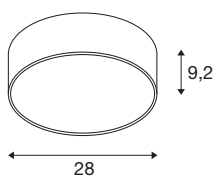

## TECHNISCHE SPECIFICATIES

Art.nr.	1007317
Aantal verschillende lichtopeningen	2
IP-code	IP 50
Slagvastheidsklasse	IK 02
Slagvastheid	0.2 Joule
Montage	Opbouw
Montagebeschrijving	Plafond, Plafond met accessoires, Wand
Dimbaar	Ja
Dimtechniek	Fase-afsnijding
Primaire nominale spanning	220-240V ~50/60Hz
Secundaire stroom / spanning	250 mA
Veiligheidsklasse	I
Wattage	12 W
Omgevingstemperatuur	25 °C
minimale omgevingstemperatuur	-20 °C
maximale omgevingstemperatuur	30 °C
Bedrijfsrendement (LOR)	0,89
Aantal armaturen bij LS B16A	71
Aantal armaturen bij LS C16A	89
Niveau van inschakelstroom	6.5 A
Duur van inschakelstroom	40 µs
Stroboscopisch effect (SVM)	0.4

Lumen	1050/1100/1200 lm
Lichtkleurtemperatuur	2700/3000/4000 Kelvin
Stralingshoek	110 °
Kleur	wit
CRI	90
UGR ≤	25
LXXBXX gegevens	L70B50
Levensduur	50000 h
Risk Group	1
Hoogte	9.2 cm
Diameter	28 cm
Nettogewicht	1.5 kg
Brutogewicht	1.605 kg
BIG WHITE pagina	161