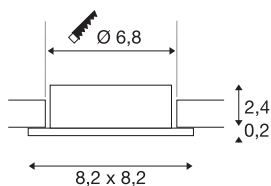

NEW TRIA® 68

plafondinbouwing, L: 8.2 B: 8.2 H: 2.6 cm, IP20, wit

Ontdek de nieuwe generatie van onze NEW TRIA®-serie en creëer een individuele lichtervaring. Een modulaire element is de vierkante of ronde inbouwing, die verkrijgbaar is in een zwenk- en draaibare of een volledig beschermde IP 65-versie. In de kleuren zwart, wit, roségoud of geborsteld aluminium past hij zich harmonieus aan elke ruimtelijke sfeer aan. Voor eenvoudige montage wordt de montage-ring, speciaal ontworpen voor een gatdiameter van 68 mm, geleverd met clip- en bladveren.

TECHNISCHE SPECIFICATIES

Art.nr.	1007328
IP-code	IP 20
Montage	Inbouw
Montagebeschrijving	Plafond
Kleur	wit
Lengte	8.2 cm
Breedte	8.2 cm
Hoogte	2.6 cm
Nettogewicht	0.06 kg
Brutogewicht	0.064 kg
Vorm inbouwopening	rond
Inbouwdiameter	6.8 cm
BIG WHITE pagina	126