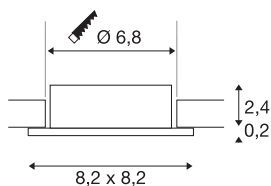

NEW TRIA® 68

plafondinbouwing, L: 8.2 B: 8.2 H: 2.6 cm, IP20, zwart

Ontdek de nieuwe generatie van onze NEW TRIA®-serie en creëer een individuele lichtervaring. Een modulair element is de vierkante of ronde inbouwing, die verkrijgbaar is in een zwenk- en draaibare of een volledig beschermde IP 65-versie. In de kleuren zwart, wit, roségoud of geborsteld aluminium past hij zich harmonieus aan elke ruimtelijke sfeer aan. Voor eenvoudige montage wordt de montage-ring, speciaal ontworpen voor een gatdiameter van 68 mm, geleverd met clip- en bladveren.

TECHNISCHE SPECIFICATIES

Art.nr.	1007329
IP-code	IP 20
Montage	Inbouw
Montagebeschrijving	Plafond
Kleur	zwart
Lengte	8.2 cm
Breedte	8.2 cm
Hoogte	2.6 cm
Nettogewicht	0.06 kg
Brutogewicht	0.064 kg
Vorm inbouwopening	rond
Inbouwdiameter	6.8 cm
BIG WHITE pagina	126