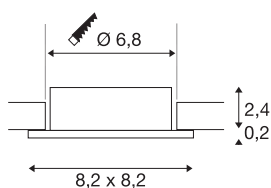

NEW TRIA® 68

plafondinbouwing, L: 8.2 B: 8.2 H: 2.6 cm, IP20, aluminium

Ontdek de nieuwe generatie van onze NEW TRIA®-serie en creëer een individuele lichtervaring. Een modulair element is de vierkante of ronde inbouwing, die verkrijgbaar is in een zwenk- en draaibare of een volledig beschermde IP 65-versie. In de kleuren zwart, wit, roségoud of geborsteld aluminium past hij zich harmonieus aan elke ruimtelijke sfeer aan. Voor eenvoudige montage wordt de montage, speciaal ontworpen voor een gatdiameter van 68 mm, geleverd met clip- en bladveren.

TECHNISCHE SPECIFICATIES

Art.nr.	1007330
IP-code	IP 20
Montage	Inbouw
Montagebeschrijving	Plafond
Kleur	alu
Lengte	8.2 cm
Breedte	8.2 cm
Hoogte	2.6 cm
Nettogewicht	0.06 kg
Brutogewicht	0.064 kg
Vorm inbouwopening	rond
Inbouwdiameter	6.8 cm
BIG WHITE pagina	126