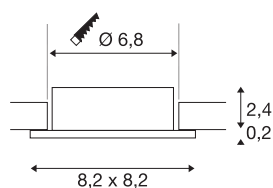

## NEW TRIA® 68

plafondinbouwing, L: 8.2 B: 8.2 H: 2.6 cm, IP20, roségold

Ontdek de nieuwe generatie van onze NEW TRIA®-serie en creëer een individuele lichtervaring. Een modulair element is de vierkante of ronde inbouwing, die verkrijgbaar is in een zwenk- en draaibare of een volledig beschermde IP 65-versie. In de kleuren zwart, wit, roségoud of geborsteld aluminium past hij zich harmonieus aan elke ruimtelijke sfeer aan. Voor eenvoudige montage wordt de montage, speciaal ontworpen voor een gatdiameter van 68 mm, geleverd met clip- en bladveren.

## TECHNISCHE SPECIFICATIES

Art.nr.	1007331
IP-code	IP 20
Montage	Inbouw
Montagebeschrijving	Plafond
Kleur	goud
Lengte	8.2 cm
Breedte	8.2 cm
Hoogte	2.6 cm
Nettogewicht	0.06 kg
Brutogewicht	0.064 kg
Vorm inbouwopening	rond
Inbouwdiameter	6.8 cm
BIG WHITE pagina	126