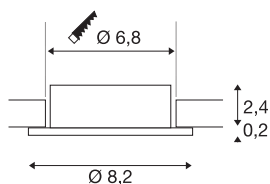

NEW TRIA® 68

plafondinbouwing, D: 8.2 H: 2.6 cm, IP20, zwart

Ontdek de nieuwe generatie van onze NEW TRIA®-serie en creëer een individuele lichtervaring. Een modulair element is de vierkante of ronde inbouwing, die verkrijgbaar is in een zwenk- en draaibare of een volledig beschermde IP 65-versie. In de kleuren zwart, wit, roségoud of geborsteld aluminium past hij zich harmonieus aan elke ruimtelijke sfeer aan. Voor eenvoudige montage wordt de montage-ring, speciaal ontworpen voor een gatdiameter van 68 mm, geleverd met clip- en bladveren.

TECHNISCHE SPECIFICATIES

| | |
|---------------------|----------|
| Art.nr. | 1007332 |
| IP-code | IP 20 |
| Montage | Inbouw |
| Montagebeschrijving | Plafond |
| Kleur | zwart |
| Hoogte | 2.6 cm |
| Diameter | 8.2 cm |
| Nettogewicht | 0.06 kg |
| Brutogewicht | 0.064 kg |
| Vorm inbouwopening | rond |
| Inbouwdiameter | 6.8 cm |
| BIG WHITE pagina | 126 |