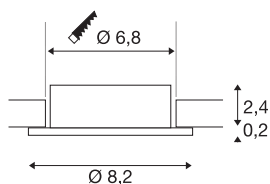

NEW TRIA® 68

plafondinbouwring, D: 8.2 H: 2.6 cm, IP20, wit

Ontdek de nieuwe generatie van onze NEW TRIA®-serie en creëer een individuele lichtervaring. Een modulair element is de vierkante of ronde inbouwring, die verkrijgbaar is in een zwenk- en draaibare of een volledig beschermde IP 65-versie. In de kleuren zwart, wit, roségoud of geborsteld aluminium past hij zich harmonieus aan elke ruimtelijke sfeer aan. Voor eenvoudige montage wordt de montage-ring, speciaal ontworpen voor een gatdiameter van 68 mm, geleverd met clip- en bladveren.

TECHNISCHE SPECIFICATIES

Art.nr.	1007333
IP-code	IP 20
Montage	Inbouw
Montagebeschrijving	Plafond
Kleur	wit
Hoogte	2.6 cm
Diameter	8.2 cm
Nettogewicht	0.06 kg
Brutogewicht	0.064 kg
Vorm inbouwopening	rond
Inbouwdiameter	6.8 cm
BIG WHITE pagina	126