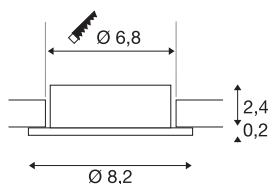

## NEW TRIA® 68

plafondinbouwing, D: 8.2 H: 2.6 cm, IP20, roségoud

Ontdek de nieuwe generatie van onze NEW TRIA®-serie en creëer een individuele lichtervaring. Een modulair element is de vierkante of ronde inbouwing, die verkrijgbaar is in een zwenk- en draaibare of een volledig beschermde IP 65-versie. In de kleuren zwart, wit, roségoud of geborsteld aluminium past hij zich harmonieus aan elke ruimtelijke sfeer aan. Voor eenvoudige montage wordt de montage-ring, speciaal ontworpen voor een gatdiameter van 68 mm, geleverd met clip- en bladveren.

## TECHNISCHE SPECIFICATIES

Art.nr.	1007334
IP-code	IP 20
Montage	Inbouw
Montagebeschrijving	Plafond
Kleur	goud
Hoogte	2.6 cm
Diameter	8.2 cm
Nettogewicht	0.06 kg
Brutogewicht	0.064 kg
Vorm inbouwopening	rond
Inbouwdiameter	6.8 cm
BIG WHITE pagina	126