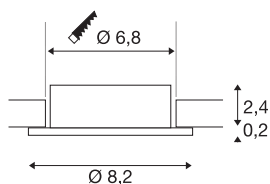

NEW TRIA® 68

plafondinbouwing, D: 8.2 H: 2.6 cm, IP20, aluminium

Ontdek de nieuwe generatie van onze NEW TRIA®-serie en creëer een individuele lichtervaring. Een modulair element is de vierkante of ronde inbouwing, die verkrijgbaar is in een zwenk- en draaibare of een volledig beschermde IP 65-versie. In de kleuren zwart, wit, roségoud of geborsteld aluminium past hij zich harmonieus aan elke ruimtelijke sfeer aan. Voor eenvoudige montage wordt de montage-ring, speciaal ontworpen voor een gatdiameter van 68 mm, geleverd met clip- en bladveren.

TECHNISCHE SPECIFICATIES

Art.nr.	1007335
IP-code	IP 20
Montage	Inbouw
Montagebeschrijving	Plafond
Kleur	alu
Hoogte	2.6 cm
Diameter	8.2 cm
Nettogewicht	0.06 kg
Brutogewicht	0.064 kg
Vorm inbouwopening	rond
Inbouwdiameter	6.8 cm
BIG WHITE pagina	126