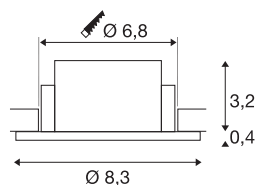

## NEW TRIA® 68

plafondinbouwring, D: 8.3 H: 3.55 cm, IP 65, incl. glas, zwart

Ontdek de nieuwe generatie van onze NEW TRIA®-serie en creëer een individuele lichtervaring. Een modulaire element is de vierkante of ronde inbouwring, die verkrijgbaar is in een zwenk- en draaibare of een volledig beschermde IP 65-versie. In de kleuren zwart, wit, roségoud of geborsteld aluminium past hij zich harmonieus aan elke ruimtelijke sfeer aan. Voor eenvoudige montage wordt de montage, speciaal ontworpen voor een gatdiameter van 68 mm, geleverd met clip- en bladveren.

## TECHNISCHE SPECIFICATIES

Art.nr.	1007336
IP-code	IP 65
Montage	Inbouw
Montagebeschrijving	Plafond
Kleur	zwart
Hoogte	3.55 cm
Diameter	8.3 cm
Nettogewicht	0.11 kg
Brutogewicht	0.118 kg
Vorm inbouwopening	rond
Inbouwdiameter	6.8 cm
BIG WHITE pagina	126