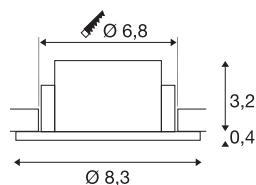

## NEW TRIA® 68

plafondinbouwring, D: 8.3 H: 3.55 cm, IP 65, incl. glas, wit

Ontdek de nieuwe generatie van onze NEW TRIA®-serie en creëer een individuele lichtervaring. Een modulair element is de vierkante of ronde inbouwring, die verkrijgbaar is in een zwenk- en draaibare of een volledig beschermde IP 65-versie. In de kleuren zwart, wit, roségoud of geborsteld aluminium past hij zich harmonieus aan elke ruimtelijke sfeer aan. Voor eenvoudige montage wordt de montage, speciaal ontworpen voor een gatdiameter van 68 mm, geleverd met clip- en bladveren.

## TECHNISCHE SPECIFICATIES

Art.nr.	1007337
IP-code	IP 65
Montage	Inbouw
Montagebeschrijving	Plafond
Kleur	wit
Hoogte	3.55 cm
Diameter	8.3 cm
Nettogewicht	0.11 kg
Brutogewicht	0.118 kg
Vorm inbouwopening	rond
Inbouwdiameter	6.8 cm
BIG WHITE pagina	126