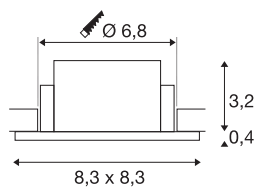

## NEW TRIA® 68

plafondinbouwing, L: 8.3 B: 8.3 H: 3.55 cm, IP 65, incl. glas, zwart

Ontdek de nieuwe generatie van onze NEW TRIA®-serie en creëer een individuele lichtervaring. Een modulaair element is de vierkante of ronde inbouwing, die verkrijgbaar is in een zwenk- en draaibare of een volledig beschermde IP 65-versie. In de kleuren zwart, wit, roségoud of geborsteld aluminium past hij zich harmonieus aan elke ruimtelijke sfeer aan. Voor eenvoudige montage wordt de montage, speciaal ontworpen voor een gatdiameter van 68 mm, geleverd met clip- en bladveren.

## TECHNISCHE SPECIFICATIES

Art.nr.	1007338
IP-code	IP 65
Montage	Inbouw
Montagebeschrijving	Plafond
Kleur	zwart
Lengte	8.3 cm
Breedte	8.3 cm
Hoogte	3.55 cm
Nettogewicht	0.11 kg
Brutogewicht	0.118 kg
Vorm inbouwopening	rond
Inbouwdiameter	6.8 cm
BIG WHITE pagina	126