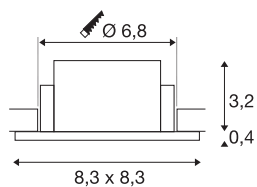

NEW TRIA® 68

plafondinbouwing, L: 8.3 B: 8.3 H: 3.55 cm, IP 65, incl. glas, wit

Ontdek de nieuwe generatie van onze NEW TRIA®-serie en creëer een individuele lichtervaring. Een modulair element is de vierkante of ronde inbouwing, die verkrijgbaar is in een zwenk- en draaibare of een volledig beschermde IP 65-versie. In de kleuren zwart, wit, roségoud of geborsteld aluminium past hij zich harmonieus aan elke ruimtelijke sfeer aan. Voor eenvoudige montage wordt de montage, speciaal ontworpen voor een gatdiameter van 68 mm, geleverd met clip- en bladveren.

TECHNISCHE SPECIFICATIES

Art.nr.	1007339
IP-code	IP 65
Montage	Inbouw
Montagebeschrijving	Plafond
Kleur	wit
Lengte	8.3 cm
Breedte	8.3 cm
Hoogte	3.55 cm
Nettogewicht	0.11 kg
Brutogewicht	0.118 kg
Vorm inbouwopening	rond
Inbouwdiameter	6.8 cm
BIG WHITE pagina	126