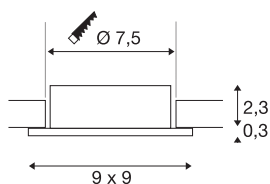

NEW TRIA® 75

plafondinbouwing, L: 9 B: 9 H: 2.6 cm, IP20, zwart

Ontdek de nieuwe generatie van onze NEW TRIA®-serie en creëer een individuele lichtervaring. Een modulair element is de vierkante of ronde inbouwing, die verkrijgbaar is in een zwenk- en draaibare of een volledig beschermde IP 65-versie. In de kleuren zwart, wit, roségoud of geborsteld aluminium past hij zich harmonieus aan elke ruimtelijke sfeer aan. Voor eenvoudige montage wordt de montagekring, speciaal ontworpen voor een gatdiameter van 75 mm, geleverd met clip- en bladveren.

TECHNISCHE SPECIFICATIES

Art.nr.	1007340
IP-code	IP 20
Montage	Inbouw
Montagebeschrijving	Plafond
Kleur	zwart
Lengte	9 cm
Breedte	9 cm
Hoogte	2.6 cm
Nettogewicht	0.09 kg
Brutogewicht	0.096 kg
Vorm inbouwopening	rond
Inbouwdiameter	7.5 cm
BIG WHITE pagina	126