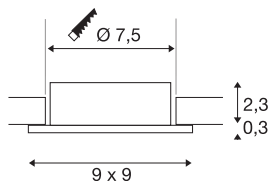

NEW TRIA® 75

plafondinbouwing, L: 9 B: 9 H: 2.6 cm, IP20, roségoud

Ontdek de nieuwe generatie van onze NEW TRIA®-serie en creëer een individuele lichtervaring. Een modulair element is de vierkante of ronde inbouwing, die verkrijgbaar is in een zwenk- en draaibare of een volledig beschermde IP 65-versie. In de kleuren zwart, wit, roségoud of geborsteld aluminium past hij zich harmonieus aan elke ruimtelijke sfeer aan. Voor eenvoudige montage wordt de montage-ring, speciaal ontworpen voor een gatdiameter van 75 mm, geleverd met clip- en bladveren.

TECHNISCHE SPECIFICATIES

Art.nr.	1007341
IP-code	IP 20
Montage	Inbouw
Montagebeschrijving	Plafond
Kleur	goud
Lengte	9 cm
Breedte	9 cm
Hoogte	2.6 cm
Nettogewicht	0.09 kg
Brutogewicht	0.096 kg
Vorm inbouwopening	rond
Inbouwdiameter	7.5 cm
BIG WHITE pagina	126