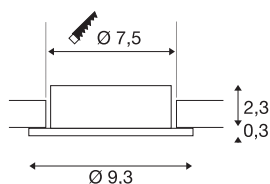

NEW TRIA® 75

plafondinbouwing, D: 9.3 H: 2.6 cm, IP20, wit

Ontdek de nieuwe generatie van onze NEW TRIA®-serie en creëer een individuele lichtervaring. Een modulair element is de inbouwing, die verkrijgbaar is in een zwenk- en draaibare of een volledig beschermde IP 65-versie. In de kleuren zwart, wit, roségoud of geborsteld aluminium past hij zich harmonieus aan elke ruimtelijke sfeer aan. Voor eenvoudige montage wordt de montagering, speciaal ontworpen voor een gatdiameter van 75 mm, geleverd met clip- en bladveren.

TECHNISCHE SPECIFICATIES

Art.nr.	1007342
IP-code	IP 20
Montage	Inbouw
Montagebeschrijving	Plafond
Kleur	wit
Hoogte	2.6 cm
Diameter	9.3 cm
Nettogewicht	0.08 kg
Brutogewicht	0.086 kg
Vorm inbouwopening	rond
Inbouwdiameter	7.5 cm
BIG WHITE pagina	126