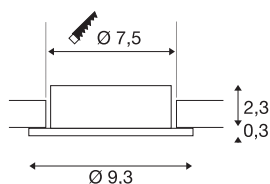

## NEW TRIA® 75

plafondinbouwing, D: 9.3 H: 2.6 cm, IP20, zwart

Ontdek de nieuwe generatie van onze NEW TRIA®-serie en creëer een individuele lichtervaring. Een modulair element is de inbouwing, die verkrijgbaar is in een zwenk- en draaibare of een volledig beschermde IP 65-versie. In de kleuren zwart, wit, roségoud of geborsteld aluminium past hij zich harmonieus aan elke ruimtelijke sfeer aan. Voor eenvoudige montage wordt de montagering, speciaal ontworpen voor een gatdiameter van 75 mm, geleverd met clip- en bladveren.

## TECHNISCHE SPECIFICATIES

Art.nr.	1007343
IP-code	IP 20
Montage	Inbouw
Montagebeschrijving	Plafond
Kleur	zwart
Hoogte	2.6 cm
Diameter	9.3 cm
Nettogewicht	0.08 kg
Brutogewicht	0.086 kg
Vorm inbouwopening	rond
Inbouwdiameter	7.5 cm
BIG WHITE pagina	126