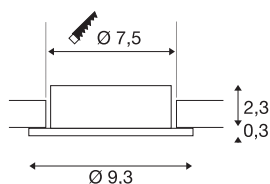

## NEW TRIA® 75

plafondinbouwing, D: 9.3 H: 2.6 cm, IP20, roségoud

Ontdek de nieuwe generatie van onze NEW TRIA®-serie en creëer een individuele lichtervaring. Een modulair element is de vierkante of ronde inbouwing, die verkrijgbaar is in een zwenk- en draaibare of een volledig beschermde IP 65-versie. In de kleuren zwart, wit, roségoud of geborsteld aluminium past hij zich harmonieus aan elke ruimtelijke sfeer aan. Voor eenvoudige montage wordt de montage-ring, speciaal ontworpen voor een gatdiameter van 75 mm, geleverd met clip- en bladveren.

## TECHNISCHE SPECIFICATIES

Art.nr.	1007344
IP-code	IP 20
Montage	Inbouw
Montagebeschrijving	Plafond
Kleur	goud
Hoogte	2.6 cm
Diameter	9.3 cm
Nettogewicht	0.08 kg
Brutogewicht	0.086 kg
Vorm inbouwopening	rond
Inbouwdiameter	7.5 cm
BIG WHITE pagina	126