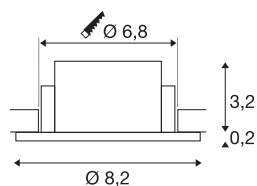

## NEW TRIA® 68

plafondinbouwring, D: 8.2 H: 3.4 cm, IP 65, zwart

Ontdek de nieuwe generatie van onze NEW TRIA®-serie en creëer een individuele lichtervaring. Een modulair element is de vierkante of ronde inbouwring, die verkrijgbaar is in een zwenk- en draaibare of een volledig beschermde IP 65-versie. In de kleuren zwart, wit, roségoud of geborsteld aluminium past hij zich harmonieus aan elke ruimtelijke sfeer aan. Voor eenvoudige montage wordt de montage-ring, speciaal ontworpen voor een gatdiameter van 68 mm, geleverd met clip- en bladveren.

## TECHNISCHE SPECIFICATIES

Art.nr.	1007345
IP-code	IP 65
Montage	Inbouw
Montagebeschrijving	Plafond
Kleur	zwart
Hoogte	3.4 cm
Diameter	8.2 cm
Nettogewicht	0.09 kg
Brutogewicht	0.096 kg
Vorm inbouwopening	rond
Inbouwdiameter	6.8 cm
BIG WHITE pagina	126