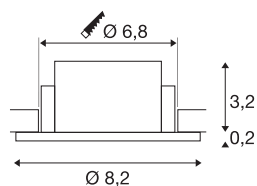

NEW TRIA® 68

plafondinbouwring, D: 8.2 H: 3.4 cm, IP 65, wit

Ontdek de nieuwe generatie van onze NEW TRIA®-serie en creëer een individuele lichtervaring. Een modulair element is de vierkante of ronde inbouwring, die verkrijgbaar is in een zwenk- en draaibare of een volledig beschermde IP 65-versie. In de kleuren zwart, wit, roségoud of geborsteld aluminium past hij zich harmonieus aan elke ruimtelijke sfeer aan. Voor eenvoudige montage wordt de montage-ring, speciaal ontworpen voor een gatdiameter van 68 mm, geleverd met clip- en bladveren.

TECHNISCHE SPECIFICATIES

Art.nr.	1007346
IP-code	IP 65
Montage	Inbouw
Montagebeschrijving	Plafond
Kleur	wit
Hoogte	3.4 cm
Diameter	8.2 cm
Nettogewicht	0.09 kg
Brutogewicht	0.096 kg
Vorm inbouwopening	rond
Inbouwdiameter	6.8 cm
BIG WHITE pagina	126