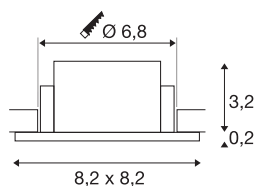

NEW TRIA® 68

plafondinbouwring, L: 8.2 B: 8.2 H: 3.4 cm, IP 65, zwart

Ontdek de nieuwe generatie van onze NEW TRIA®-serie en creëer een individuele lichtervaring. Een modulair element is de vierkante of ronde inbouwring, die verkrijgbaar is in een zwenk- en draaibare of een volledig beschermde IP 65-versie. In de kleuren zwart, wit, roségoud of geborsteld aluminium past hij zich harmonieus aan elke ruimtelijke sfeer aan. Voor eenvoudige montage wordt de montage-ring, speciaal ontworpen voor een gatdiameter van 68 mm, geleverd met clip- en bladveren.

TECHNISCHE SPECIFICATIES

Art.nr.	1007347
IP-code	IP 65
Montage	Inbouw
Montagebeschrijving	Plafond
Kleur	zwart
Lengte	8.2 cm
Breedte	8.2 cm
Hoogte	3.4 cm
Nettogewicht	0.1 kg
Brutogewicht	0.107 kg
Vorm inbouwopening	rond
Inbouwdiameter	6.8 cm
BIG WHITE pagina	126