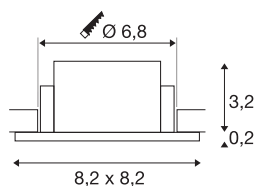

NEW TRIA® 68

plafondinbouwring, L: 8.2 B: 8.2 H: 3.4 cm, IP 65, wit

Ontdek de nieuwe generatie van onze NEW TRIA®-serie en creëer een individuele lichtervaring. Een modulair element is de vierkante of ronde inbouwring, die verkrijgbaar is in een zwenk- en draaibare of een volledig beschermde IP 65-versie. In de kleuren zwart, wit, roségoud of geborsteld aluminium past hij zich harmonieus aan elke ruimtelijke sfeer aan. Voor eenvoudige montage wordt de montage-ring, speciaal ontworpen voor een gatdiameter van 68 mm, geleverd met clip- en bladveren.

TECHNISCHE SPECIFICATIES

Art.nr.	1007348
IP-code	IP 65
Montage	Inbouw
Montagebeschrijving	Plafond
Kleur	wit
Lengte	8.2 cm
Breedte	8.2 cm
Hoogte	3.4 cm
Nettogewicht	0.1 kg
Brutogewicht	0.107 kg
Vorm inbouwopening	rond
Inbouwdiameter	6.8 cm
BIG WHITE pagina	126