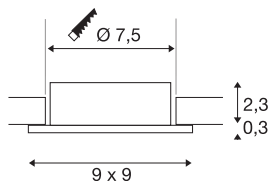

NEW TRIA® 75

plafondinbouwing, L: 9 B: 9 H: 2.6 cm, IP20, wit

Ontdek de nieuwe generatie van onze NEW TRIA®-serie en creëer een individuele lichtervaring. Een modulair element is de vierkante of ronde inbouwing, die verkrijgbaar is in een zwenk- en draaibare of een volledig beschermde IP 65-versie. In de kleuren zwart, wit, roségoud of geborsteld aluminium past hij zich harmonieus aan elke ruimtelijke sfeer aan. Voor eenvoudige montage wordt de montage-ring, speciaal ontworpen voor een gatdiameter van 75 mm, geleverd met clip- en bladveren.

TECHNISCHE SPECIFICATIES

Art.nr.	1007349
IP-code	IP 20
Montage	Inbouw
Montagebeschrijving	Plafond
Kleur	wit
Lengte	9 cm
Breedte	9 cm
Hoogte	2.6 cm
Nettogewicht	0.09 kg
Brutogewicht	0.096 kg
Vorm inbouwopening	rond
Inbouwdiameter	7.5 cm
BIG WHITE pagina	126