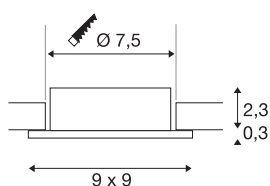

NEW TRIA® 75

plafondinbouwring, L: 9 B: 9 H: 2.6 cm, IP20, aluminium

Ontdek de nieuwe generatie van onze NEW TRIA®-serie en creëer een individuele lichtervaring. Een modulaair element is de vierkante of ronde inbouwring, die verkrijgbaar is in een zwenk- en draaibare of een volledig beschermde IP 65-versie. In de kleuren zwart, wit, roségoud of geborsteld aluminium past hij zich harmonieus aan elke ruimtelijke sfeer aan. Voor eenvoudige montage wordt de montage-ring, speciaal ontworpen voor een gatdiameter van 75 mm, geleverd met clip- en bladveren.

TECHNISCHE SPECIFICATIES

Art.nr.	1007350
IP-code	IP 20
Montage	Inbouw
Montagebeschrijving	Plafond
Kleur	alu
Lengte	9 cm
Breedte	9 cm
Hoogte	2.6 cm
Nettogewicht	0.09 kg
Brutogewicht	0.096 kg
Vorm inbouwopening	rond
Inbouwdiameter	7.5 cm
BIG WHITE pagina	126