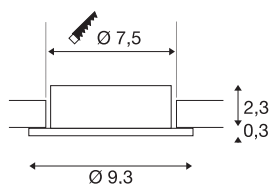

NEW TRIA® 75

plafondinbouwring, D: 9.3 H: 2.6 cm, IP20, aluminium

Ontdek de nieuwe generatie van onze NEW TRIA®-serie en creëer een individuele lichtervaring. Een modulair element is de vierkante of ronde inbouwring, die verkrijgbaar is in een zwenk- en draaibare of een volledig beschermde IP 65-versie. In de kleuren zwart, wit, roségoud of geborsteld aluminium past hij zich harmonieus aan elke ruimtelijke sfeer aan. Voor eenvoudige montage wordt de montage-ring, speciaal ontworpen voor een gatdiameter van 75 mm, geleverd met clip- en bladveren.

TECHNISCHE SPECIFICATIES

Art.nr.	1007351
IP-code	IP 20
Montage	Inbouw
Montagebeschrijving	Plafond
Kleur	alu
Hoogte	2.6 cm
Diameter	9.3 cm
Nettogewicht	0.08 kg
Brutogewicht	0.086 kg
Vorm inbouwopening	rond
Inbouwdiameter	7.5 cm
BIG WHITE pagina	126