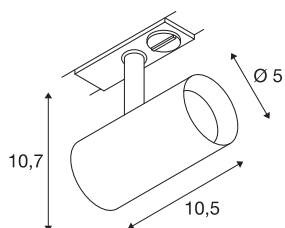

NOBLO® SPOT

1~ spot, rond, 2000-3000K, 8,4 W, dim-to-warm, fase-afsnijding, 36°, zwart

De draai- en zwenkbare NOBLO® SPOT straalt op alle fronten: snel en eenvoudig gemonteerd op het 1-fase hoogvoltage railsysteem overtuigt de nieuwe generatie met een verbeterde kleurweergave-index CRI>90, een lumenvermogen tot 126 lm /W en een hogere levensduur tot 50.000 uur. Daarnaast is er de dim-to-warm technologie (2000K - 3000K), die voor een variabele lichtsfeer in woonruimtes, hotels en gastronomie zorgt. Ideaal voor moderne lichtingsconcepten, gemaakt van hoogwaardig aluminium en snel geïnstalleerd: met de nieuwe NOBLO® SPOTS kiest u voor een unieke lichtervaring.

TECHNISCHE SPECIFICATIES

Art.nr.	1007352
Draai- of kantelbaar	rotary bar and tiltable
IP-code	IP 20
Montage	Opbouw
Montagebeschrijving	Plafond,Rail plafond,Rail wand
Dimbaar	Ja
Dimtechniek	Dim-to-Warm,Fase-afsnijding
Primaire nominale spanning	220-240V ~50/60Hz
Secundaire stroom / spanning	350 mA
Veiligheidsklasse	I
Wattage	8.4 W
minimale omgevingstemperatuur	-20 °C
maximale omgevingstemperatuur	30 °C
Bedrijfsrendement (LOR)	0,77
Aantal armaturen bij LS B16A	128
Aantal armaturen bij LS C16A	160
Niveau van inschakelstroom	3.5 A
Duur van inschakelstroom	120 µs
Stroboscopisch effect (SVM)	0.4
Lumen	30-450 lm
Lichtkleurtemperatuur	2000-3000 Kelvin
Stralingshoek	36 °

Lichtbron

916398	
--------	---

Kleur	zwart
CRI	90
LXXBXX gegevens	L70B50
Levensduur	39000 h
Risk Group	1
Lengte	10.5 cm
Hoogte	10.7 cm
Diameter	5 cm
Nettogewicht	0.23 kg
Brutogewicht	0.246 kg
BIG WHITE pagina	503