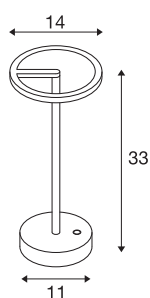

VINOLINA ONE

tafelarmatuur, accu, IP54, 2700K, TOUCH, wit

VINOLINA ONE is de naam van het mobiele SLV tafelar-matuur, dat overal naartoe kan worden meegenomen. Met het tijdloze design verspreidt dit armatuur op een enkele acculading 12 uur lang een warmwit licht (2700K) dat erg gezellig is. Het van aluminium gemaakte armatuur is verkrijgbaar in wit, zwart en een opvallende roest-look. Het laadstation en de USB-kabel zijn inbegrepen. Ervaar met de VINOLINA ONE een elegante oplossing wat betreft licht, dat via de touchschakelaar ook nog dimbaar is.

TECHNISCHE SPECIFICATIES

Art.nr.	1007357
IP-code	IP54
Slagvastheid	0.35 Joule
Montage	Mobiel
Dimbaar	Ja
Dimtechniek	Aanraking
Primaire nominale spanning	5V
Veiligheidsklasse	III
Wattage	2.5 W
minimale omgevingstemperatuur	0 °C
maximale omgevingstemperatuur	45 °C
Temperatuur bij glas (lichtemissie)	50 °C
Lumen	125 lm
Lichtkleurtemperatuur	2700 Kelvin
Kleur	wit
CRI	80
LXXBXX gegevens	L80B10
Levensduur	50000 h
Hoogte	33 cm
Diameter	14 cm
Nettogewicht	1.1 kg
Brutogewicht	1.177 kg