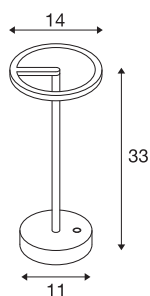

VINOLINA ONE

tafelarmatuur, accu, IP54, 2700K, TOUCH, roest

VINOLINA ONE is de naam van het mobiele SLV tafelar-matuur, dat overal naartoe kan worden meegenomen. Met het tijdloze design verspreidt dit armatuur op een enkele acculading 12 uur lang een warmwit licht (2700K) dat erg gezellig is. Het van aluminium gemaakte armatuur is verkrijgbaar in wit, zwart en een opvallende roest-look. Het laadstation en de USB-kabel zijn inbegrepen. Ervaar met de VINOLINA ONE een elegante oplossing wat betreft licht, dat via de touchschakelaar ook nog dimbaar is.

TECHNISCHE SPECIFICATIES

Art.nr.	1007358
IP-code	IP54
Slagvastheid	0.35 Joule
Montage	Mobiel
Dimbaar	Ja
Dimtechniek	Aanraking
Primaire nominale spanning	5V
Veiligheidsklasse	III
Wattage	2.5 W
minimale omgevingstemperatuur	0 °C
maximale omgevingstemperatuur	45 °C
Temperatuur bij glas (lichtemissie)	50 °C
Lumen	125 lm
Lichtkleurtemperatuur	2700 Kelvin
Kleur	roest
CRI	80
LXXBXX gegevens	L80B10
Levensduur	50000 h
Hoogte	33 cm
Diameter	14 cm
Nettogewicht	1.1 kg
Brutogewicht	1.177 kg