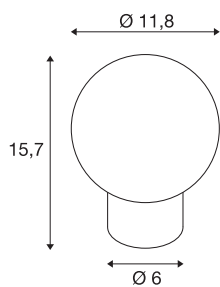

TINY SUN

tafelarmatuur, G9, IP20, koper

Het nieuwe design en de elegante vormtaal van het TINY SUN tafelarmatuur toveren een glimlach op elk gezicht. Daarvoor zorgen ook de twee trendy kleuren rood koper en antiek brons, waarin deze kleine zonneshijn met een diameter van 120 mm verkrijgbaar is. Het hoogwaardige glasdesign en de G9-retrofitsokkel voor verwisselbare lichtbronnen zijn alleen maar nog meer argumenten om van de TINY SUN op elke tafel de highlight te maken.

TECHNISCHE SPECIFICATIES

Art.nr.	1007364
Fitting	G9
Lichtbronnen	LED G9
Aantal fittingen	1
Inclusief lampen	Geen
IP-code	IP 20
Montage	Mobiel
Primaire nominale spanning	220-240V ~50/60Hz
Veiligheidsklasse	II
Wattage	3.6 W
minimale omgevingstemperatuur	-20 °C
maximale omgevingstemperatuur	40 °C
Kleur	koper
Hoogte	15.7 cm
Diameter	11.8 cm
Nettogewicht	0.97 kg
Brutogewicht	1.038 kg
BIG WHITE pagina	443