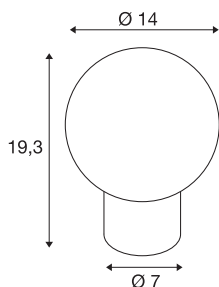

LITTLE SUN

tafelarmatuur, G9, IP20, brons

Het nieuwe design en de elegante vormtaal van het LITTLE SUN tafelarmatuur toveren een glimlach op elk gezicht. Daarvoor zorgen ook de twee trendy kleuren rood koper en antiek brons, waarin deze kleine zonneshijn met een diameter van 140 mm verkrijgbaar is. Het hoogwaardige glasdesign en de G9-retrofitsokkel voor verwisselbare lichtbronnen zijn alleen maar nog meer argumenten om van de LITTLE SUN op elke tafel de highlight te maken.

TECHNISCHE SPECIFICATIES

Art.nr.	1007365
Fitting	G9
Lichtbronnen	LED G9
Aantal fittingen	1
Inclusief lampen	Geen
IP-code	IP 20
Montage	Mobiel
Primaire nominale spanning	220-240V ~50/60Hz
Veiligheidsklasse	II
Wattage	3.6 W
minimale omgevingstemperatuur	-20 °C
maximale omgevingstemperatuur	40 °C
Kleur	brons
Hoogte	19.3 cm
Diameter	14 cm
Nettogewicht	1.18 kg
Brutogewicht	1.263 kg
BIG WHITE pagina	443