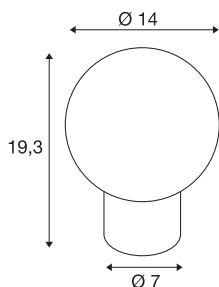

LITTLE SUN

tafelarmatuur, G9, IP20, koper

Het nieuwe design en de elegante vormtaal van het LITTLE SUN tafelarmatuur toveren een glimlach op elk gezicht. Daarvoor zorgen ook de twee trendy kleuren rood koper en antiek brons, waarin deze kleine zonneshijn met een diameter van 140 mm verkrijgbaar is. Het hoogwaardige glasdesign en de G9-retrofitsokkel voor verwisselbare lichtbronnen zijn alleen maar nog meer argumenten om van de LITTLE SUN op elke tafel de highlight te maken.

TECHNISCHE SPECIFICATIES

Art.nr.	1007366
Fitting	G9
Lichtbronnen	LED G9
Aantal fittingen	1
Inclusief lampen	Geen
IP-code	IP 20
Montage	Mobiel
Primaire nominale spanning	220-240V ~50/60Hz
Veiligheidsklasse	II
Wattage	3.6 W
minimale omgevingstemperatuur	-20 °C
maximale omgevingstemperatuur	40 °C
Kleur	koper
Hoogte	19.3 cm
Diameter	14 cm
Nettogewicht	1.18 kg
Brutogewicht	1.263 kg
BIG WHITE pagina	443