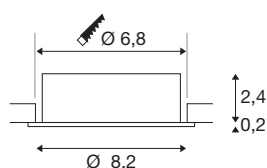

TECHNISCHE SPECIFICATIES

Art.nr.	1007369
Fitting	GU10
Lichtbronnen	LED GU10 51mm
Aantal fittingen	1
Inclusief lampen	Geen
Kantelbereik	30 °
Draai- of kantelbaar	tiltable
IP-code	IP 20
Slagvastheidsklasse	IK 02
Slagvastheid	0.2 Joule
Montage	Inbouw
Montagebeschrijving	Plafond
Primaire nominale spanning	220-240V ~50/60Hz
Veiligheidsklasse	II
Wattage	10 W
Kleur	zwart
Hoogte	2.6 cm
Diameter	8.2 cm
Nettogewicht	0.1 kg
Brutogewicht	0.107 kg
Vorm inbouwopening	rond
Inbouwdiepte	6.5 cm

Inbouwdiameter	6.8 cm
BIG WHITE pagina	138

Aanbevolen Lichtbronnen

1005077	Led lichtbron QPAR51 , GU10, 2700 K, zwart
1005273	QPAR51 GU10 , led licht- bron 6W 2200 2700K CRI90 36
1005083	Led lichtbron QPAR51 , GU10, 4000 K, zwart
1005080	Led lichtbron QPAR51 , GU10, 3000 K, zwart