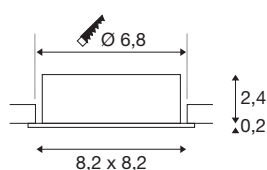

NEW TRIA® 68

plafondinbouwlamp, vierkant, max. 10W GU10, wit

Ontdek de nieuwe generatie van onze NEW TRIA® plafondbouwarmatuur met nog uitgebreidere mogelijkheden om te moduleren voor een individuele lichtervaring. We hebben topsellers zoals de NEW TRIA® 75 GU10 versie die nu ook als complete set verkrijgbaar is. Dankzij de verwisselbare led lichtbronnen en de drie elegante behuizingskleuren (zwart/wit/aluminium) is een verscheidenheid aan ontwerpopties gegarandeerd. Het zwenkbare maakt flexibele uitlijning van het hoogwaardige licht mogelijk. En dankzij de meegeleverde inbouwring van 68 mm kunnen de downlights snel en eenvoudig geïnstalleerd worden.

TECHNISCHE SPECIFICATIES

Art.nr.	1007371
Fitting	GU10
Lichtbronnen	LED GU10 51mm
Aantal fittingen	1
Inclusief lampen	Geen
Kantelbereik	30 °
Draai- of kantelbaar	tiltable
IP-code	IP 20
Slagvastheidsklasse	IK 02
Slagvastheid	0.2 Joule
Montage	Inbouw
Montagebeschrijving	Plafond
Primaire nominale spanning	220-240V ~50/60Hz
Veiligheidsklasse	II
Wattage	10 W
Kleur	wit
Lengte	8.2 cm
Breedte	8.2 cm
Hoogte	2.6 cm
Nettogewicht	0.1 kg
Brutogewicht	0.107 kg
Vorm inbouwopening	rond

Inbouwdiepte	6.5 cm
Inbouwdiameter	6.8 cm
BIG WHITE pagina	138

Aanbevolen Lichtbronnen

1005273	QPAR51 GU10 , led lichtbron 6W 2200 2700K CRI90 36
1005079	Led lichtbron QPAR51 , GU10, 3000 K, wit
1005076	Led lichtbron QPAR51 , GU10, 2700 K, wit
1005082	Led lichtbron QPAR51 , GU10, 4000 K, wit