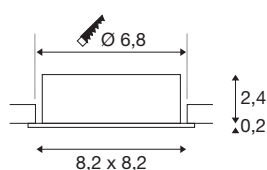

## TECHNISCHE SPECIFICATIES

Art.nr.	1007372
Fitting	GU10
Lichtbronnen	LED GU10 51mm
Aantal fittingen	1
Inclusief lampen	Geen
Kantelbereik	30 °
Draai- of kantelbaar	tiltable
IP-code	IP 20
Slagvastheidsklasse	IK 02
Slagvastheid	0.2 Joule
Montage	Inbouw
Montagebeschrijving	Plafond
Primaire nominale spanning	220-240V ~50/60Hz
Veiligheidsklasse	II
Wattage	10 W
Kleur	zwart
Lengte	8.2 cm
Breedte	8.2 cm
Hoogte	2.6 cm
Nettogewicht	0.1 kg
Brutogewicht	0.107 kg
Vorm inbouwopening	rond

Inbouwdiepte	6.5 cm
Inbouwdiameter	6.8 cm
BIG WHITE pagina	138