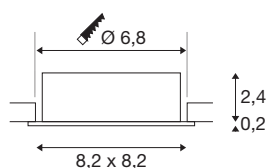

## TECHNISCHE SPECIFICATIES

Art.nr.	1007373
Fitting	GU10
Lichtbronnen	LED GU10 51mm
Aantal fittingen	1
Inclusief lampen	Geen
Kantelbereik	30 °
Draai- of kantelbaar	tiltable
IP-code	IP 20
Slagvastheidsklasse	IK 02
Slagvastheid	0.2 Joule
Montage	Inbouw
Montagebeschrijving	Plafond
Primaire nominale spanning	220-240V ~50/60Hz
Veiligheidsklasse	II
Wattage	10 W
Kleur	alu
Lengte	8.2 cm
Breedte	8.2 cm
Hoogte	2.6 cm
Nettogewicht	0.1 kg
Brutogewicht	0.107 kg
Vorm inbouwopening	rond

Inbouwdiepte	6.5 cm
Inbouwdiameter	6.8 cm
BIG WHITE pagina	138