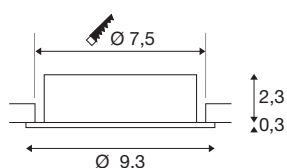

## TECHNISCHE SPECIFICATIES

Art.nr.	1007376
Fitting	GU10
Lichtbronnen	LED GU10 51mm
Aantal fittingen	1
Inclusief lampen	Geen
Kantelbereik	30 °
Draai- of kantelbaar	tiltable
IP-code	IP 20
Slagvastheidsklasse	IK 02
Slagvastheid	0.2 Joule
Montage	Inbouw
Montagebeschrijving	Plafond
Primaire nominale spanning	220-240V ~50/60Hz
Veiligheidsklasse	II
Wattage	10 W
Kleur	alu
Hoogte	2.6 cm
Diameter	9.3 cm
Nettogewicht	0.12 kg
Brutogewicht	0.128 kg
Vorm inbouwopening	rond
Inbouwdiepte	6.5 cm

Inbouwdiameter	7.5 cm
BIG WHITE pagina	138