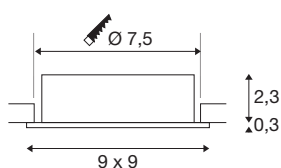

## TECHNISCHE SPECIFICATIES

Art.nr.	1007377
Fitting	GU10
Lichtbronnen	LED GU10 51mm
Aantal fittingen	1
Inclusief lampen	Geen
Kantelbereik	30 °
Draai- of kantelbaar	tiltable
IP-code	IP 20
Slagvastheidsklasse	IK 02
Slagvastheid	0.2 Joule
Montage	Inbouw
Montagebeschrijving	Plafond
Primaire nominale spanning	220-240V ~50/60Hz
Veiligheidsklasse	II
Wattage	10 W
Kleur	wit
Lengte	9 cm
Breedte	9 cm
Hoogte	2.6 cm
Nettogewicht	0.13 kg
Brutogewicht	0.139 kg
Vorm inbouwopening	rond

Inbouwdiepte	6.5 cm
Inbouwdiameter	7.5 cm
BIG WHITE pagina	138