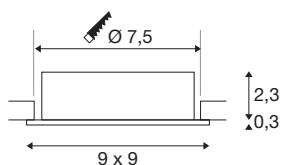

TECHNISCHE SPECIFICATIES

Art.nr.	1007379
Fitting	GU10
Lichtbronnen	LED GU10 51mm
Aantal fittingen	1
Inclusief lampen	Geen
Kantelbereik	30 °
Draai- of kantelbaar	tiltable
IP-code	IP 20
Slagvastheidsklasse	IK 02
Slagvastheid	0.2 Joule
Montage	Inbouw
Montagebeschrijving	Plafond
Primaire nominale spanning	220-240V ~50/60Hz
Veiligheidsklasse	II
Wattage	10 W
Kleur	alu
Lengte	9 cm
Breedte	9 cm
Hoogte	2.6 cm
Nettogewicht	0.13 kg
Brutogewicht	0.139 kg
Vorm inbouwopening	rond

Inbouwdiepte	6.5 cm
Inbouwdiameter	7.5 cm
BIG WHITE pagina	138

Aanbevolen Lichtbronnen

1005075	Led lichtbron QPAR51 , GU10, 2700 K, grijs
1005081	Led lichtbron QPAR51 , GU10, 4000 K, grijs
1005273	QPAR51 GU10 , led licht- bron 6W 2200 2700K CRI90 36
1005078	Led lichtbron QPAR51 , GU10, 3000 K, grijs