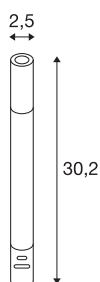

TAHA armaturenset

accu, IP65, 2700K, dimbaar, zwart

Het mobiele buitenarmatuur TAHA overtuigt door het slanke design en een maximale flexibiliteit. Behalve de lamp bevat de armaturenset twee verschillende lampenkappen, een verlengbuis, USB-C-opladekabel, grondspies en een lus om hem tijdelijk aan takken en balken te hangen. Zo kunt u het armatuur op elk moment aan de actuele situatie aanpassen. Het accuarmatuur is bovendien in 3 standen dimbaar en dankzij IP65 ook goed tegen regen beschermd.

TECHNISCHE SPECIFICATIES

Art.nr.	1007380
IP-code	IP 65
Slagvastheidsklasse	IK 03
Slagvastheid	0.35 Joule
Montage	Mobiel
Dimbaar	Ja
Dimtechniek	Dimbare schakelaar
Primaire nominale spanning	100-240V ~50/60Hz
Secundaire stroom / spanning	5 V
Veiligheidsklasse	II
Wattage	5 W
minimale omgevingstemperatuur	-20 °C
maximale omgevingstemperatuur	40 °C
Temperatuur bij glas (lichtemissie)	45 °C
Lumen	200 lm
Lichtkleurtemperatuur	2700 Kelvin
Kleur	zwart
CRI	80
LXXBXX gegevens	L70B50
Levensduur	50000 h
Nettogewicht	0.9 kg
Brutogewicht	0.963 kg