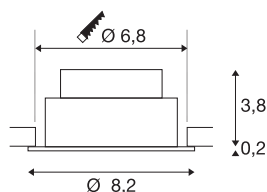

NEW TRIA® 68

plafondinbouwlamp, 2700K, 38°, IP20, rond, wit

Ontdek de nieuwe generatie van onze NEW TRIA® plafondbouwarmatuur met nog uitgebreidere mogelijkheden om te moduleren voor een individuele lichtervaring. We hebben topsellers zoals de NEW TRIA® 68 die nu ook als complete set verkrijgbaar is. Met de geïntegreerde led module, die verkrijgbaar is met verschillende lichtkleuren (2700K/3000K) en stralingshoeken (38°/60°), kunnen lichtontwerpen gecreëerd worden. Het zwenkbereik maakt flexibele uitlijning van het licht mogelijk. Of hij nu zwart of wit is, de hoogwaardige behuizing past harmonieus in elke ruimtelijke sfeer. En dankzij de meegeleverde inbouwring van 68 mm kunnen de downlights snel en eenvoudig geïnstalleerd worden.

TECHNISCHE SPECIFICATIES

Art.nr.	1007385
Draai- of kantelbaar	tiltable
IP-code	IP 20
Montage	Inbouw
Montagebeschrijving	Plafond
Dimbaar	Ja
Dimtechniek	Fase-aansnijding, Fase-afsnijding
Primaire nominale spanning	220-240V ~50/60Hz
Secundaire stroom / spanning	200 mA
Veiligheidsklasse	II
Wattage	8.3 W
minimale omgevingstemperatuur	-20 °C
maximale omgevingstemperatuur	35 °C
Aantal armaturen bij LS B16A	88
Aantal armaturen bij LS C16A	149
Niveau van inschakelstroom	3 A
Duur van inschakelstroom	30 µs
Stroboscopisch effect (SVM)	0.4
Lumen	705 lm
Lichtkleurtemperatuur	2700 Kelvin
Stralingshoek	38 °
Kleur	wit

Lichtbron

869193	
--------	---

CRI	90
LXXBXX gegevens	L80B10
Levensduur	50000 h
Risk Group	1
Hoogte	4 cm
Diameter	8.2 cm
Nettogewicht	0.18 kg
Brutogewicht	0.193 kg
Vorm inbouwopening	rond
Inbouwdiepte	4 cm
Inbouwdiameter	6.8 cm
BIG WHITE pagina	134